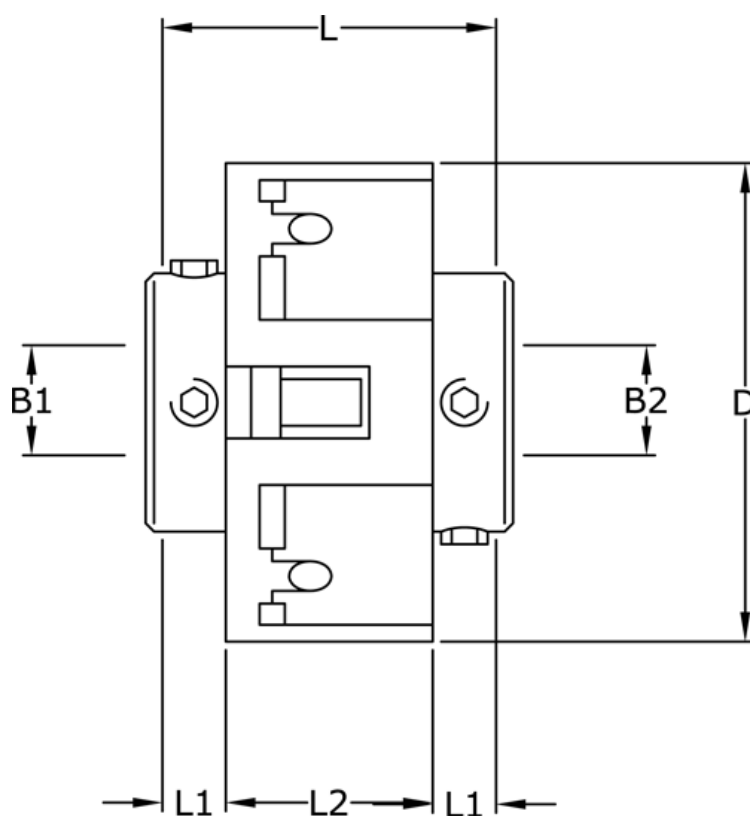

Varenummer: 3322201272020  
Beskrivelse: Uni-Lat kobling str. 201.27.20.20  
med pinolskrue, boring 5/5 mm

## Mål

B1	= 5
B2	= 5
D	= 27
L	= 19.1
L1	= 6.1
L2	= 6.9
Skrue	= M3